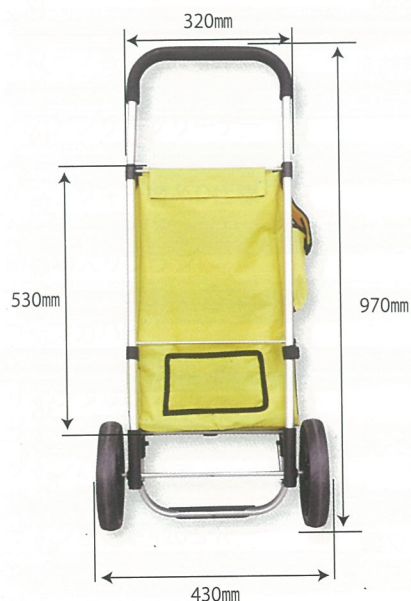

サインカート

Art.6150 14,500円/台

重量:2.3kg

材質:アルミ・ポリエステル

入数:1台

最少出荷単位:1台

大型車輪で
段差も楽々!!

●背面

●側面

●25φ柄まで挿せます

直径205mm

●本体重量:2.3kg

●トイレトーパー24個収納可能