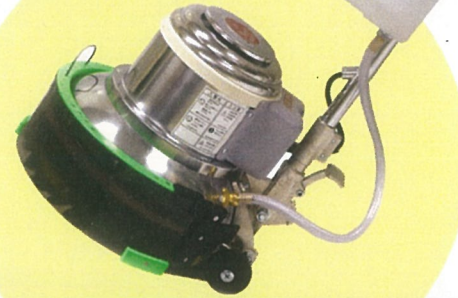

一瞬で着脱できる！ポリッシャー用飛散防止カバー

養生なしで  
OK!

# ダントツカバー SG

イライラ解消

6つの特徴

移動時も脱落しません

1. 着脱は一瞬

2. 移動もラクラク

ネジはビニールに埋没

壁に接触するのはビニール